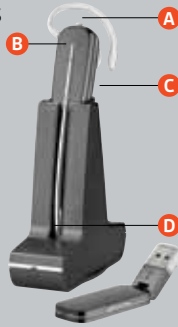

SERIE SAVI 400

Libertad inalámbrica
que no te pesará

Más estilos de colocación y el mejor sonido de ordenador en un paquete cómodo y portátil.

SAVI 440/445
Convertible

SAVI 430
Para el oído

SAVI 420
Para la cabeza (binaural)

SAVI 410
Para la cabeza (monoaural)

Libertad inalámbrica

SERIE SAVI 400

CARACTERÍSTICAS PRINCIPALES

- A** Control de volumen y función Mute de una pulsación
- B** Botón de respuesta y fin de llamada de una pulsación
- C** Batería intercambiable en caliente para un tiempo de conversación ilimitado
- D** Micrófono con anulación de ruido